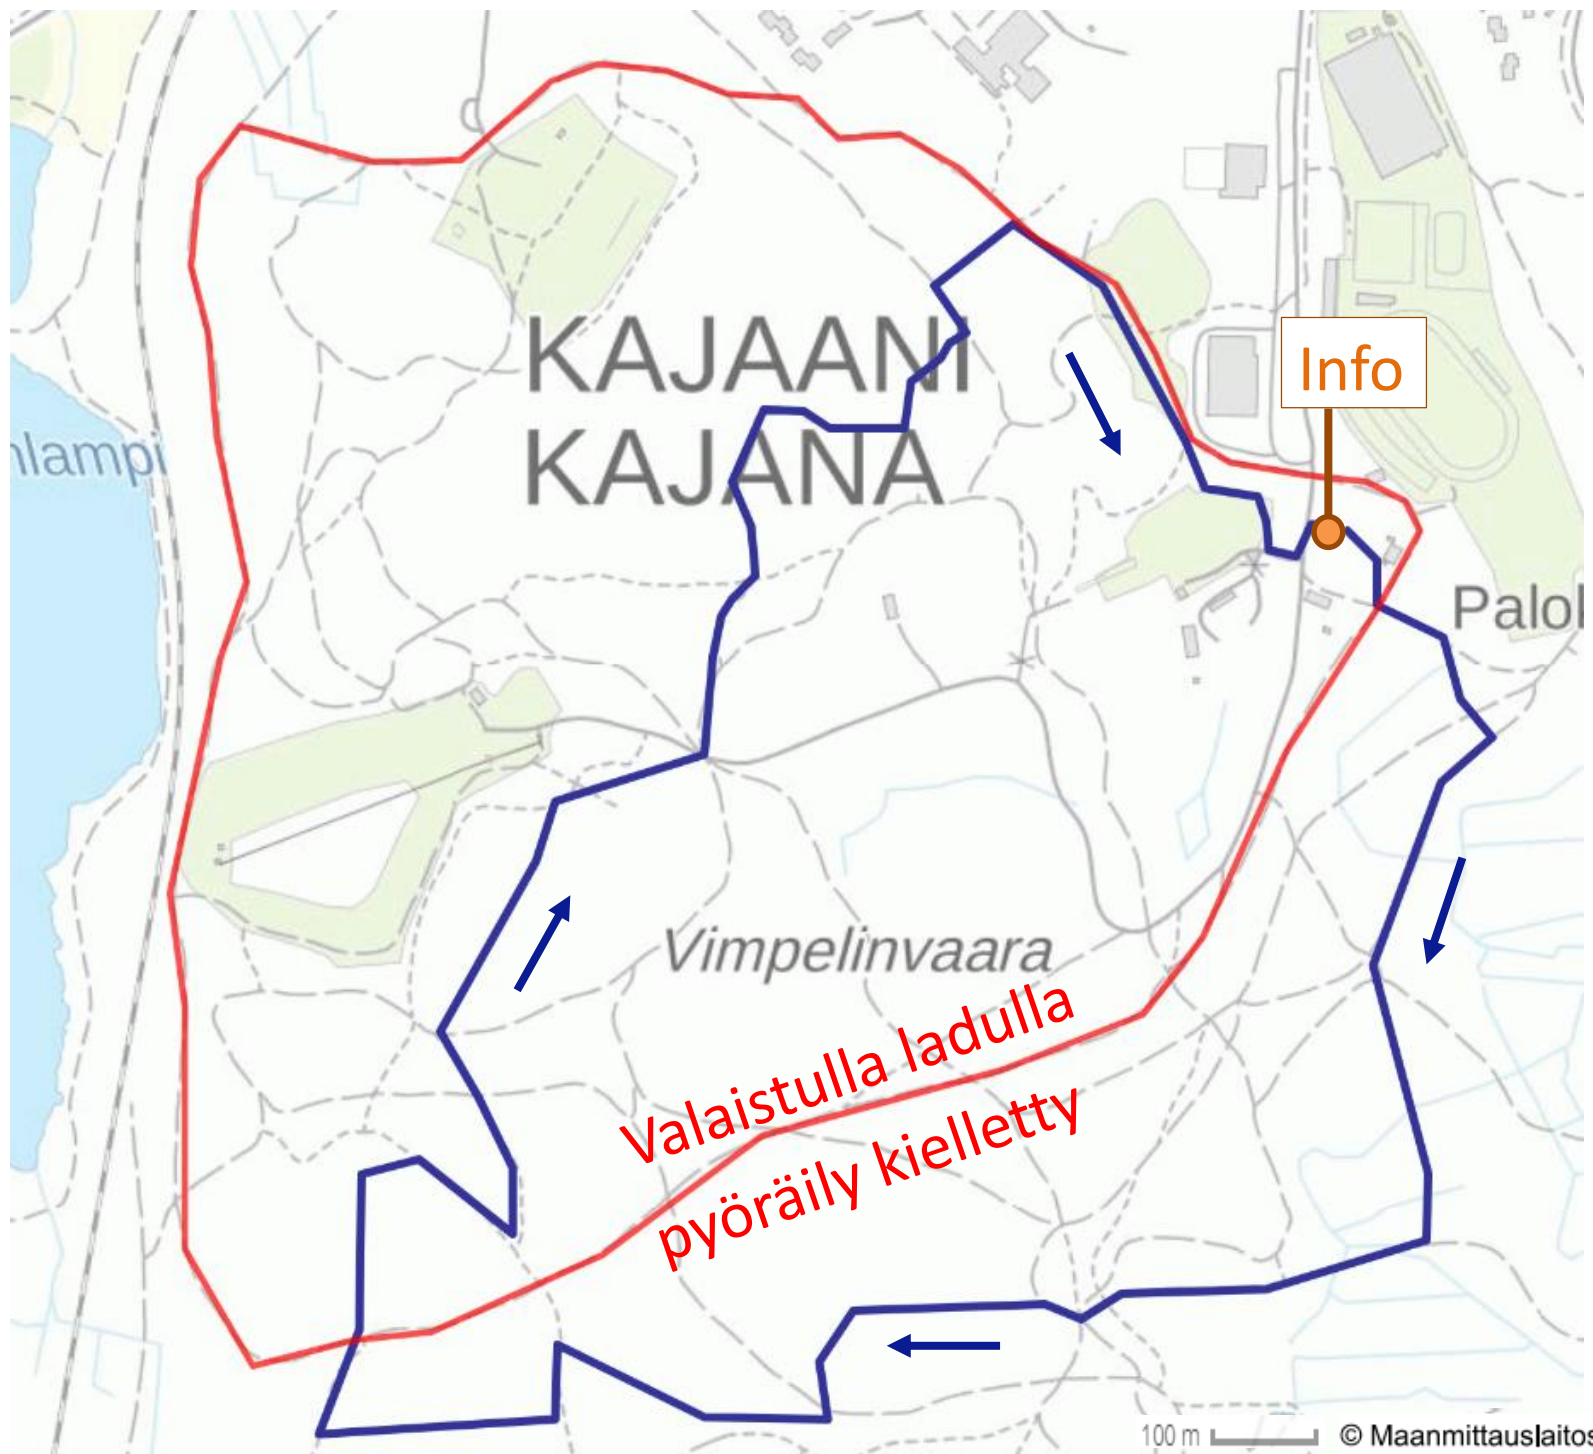

# Talvi-MTB –reitti

## Vimpelinvaara

Talvipyöräilyreitti 

Opastus: 

Pituus: 4,5 km

Reitti ajetaan moottorikelkalla viikoittain.

Huomioithan pyöräillessäsi muut liikkujat ja noudatat talvipyöräilyreitin kiertosuuntaa. Pyöräileminen sallittu myös valaisemattomilla kilpaladuilla, joilla oikeanpuoleinen liikenne.

Reitin ylläpidosta vastaa:

**Kajaanin** kaupunki