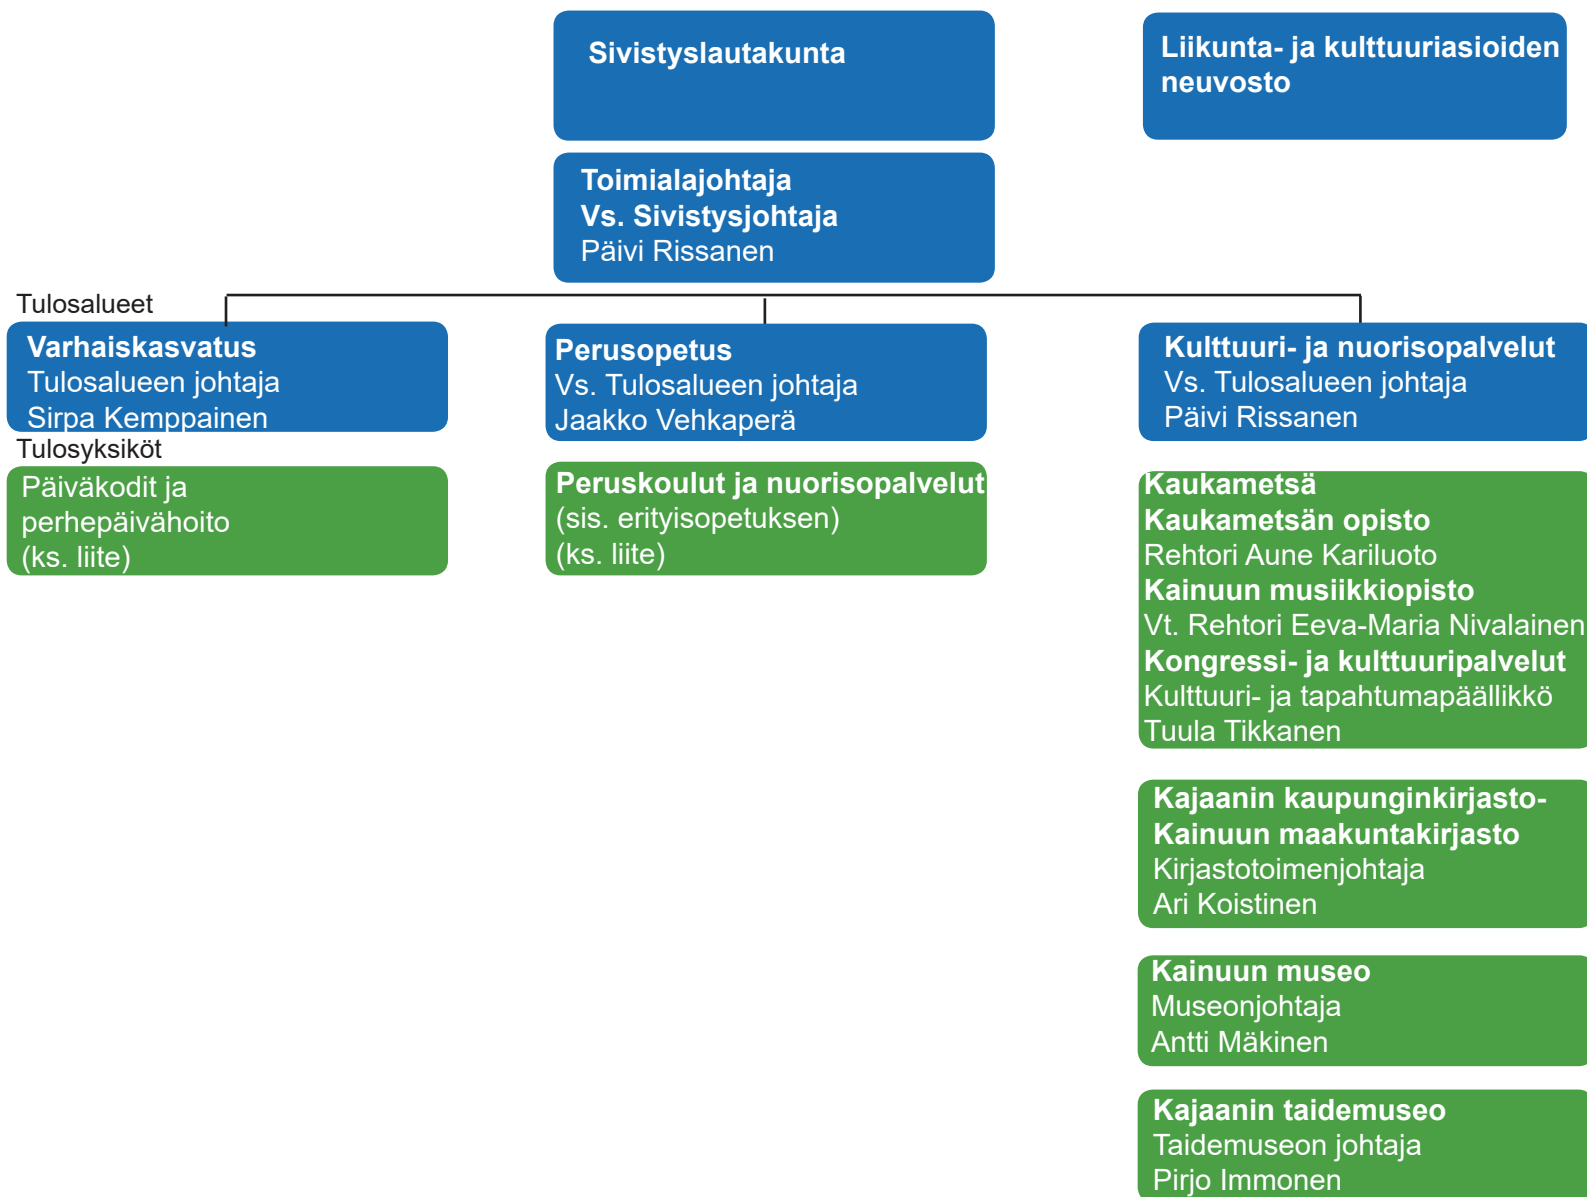

Sivistystoimiala

Peruskoulut

Lehtikankaan koulu

Jormuan koulu
Kajaanin lyseo

Keskuskoulu

Seminaarin koulu
Kuluntalahden koulu
Kätönlahden koulu

Lohtajan koulu
Nakertajan koulu
Otanmäen koulu
Soidinsuon koulu

Teppanan koulu
Vuolijoen koulu
Palokankaan koulu (Sairaalakoulu)
Erityisopetus
Nuorisopalvelut ja Nuorisotalot
- Holarin nuorisotila
- Kuurnan nuorisotalo
- Lohtajan nuorisotalo
- Nuppa nuokkari
- Otanmäen nuorisotila Urkillä
- Vuolijoen nuorisotila Laturi