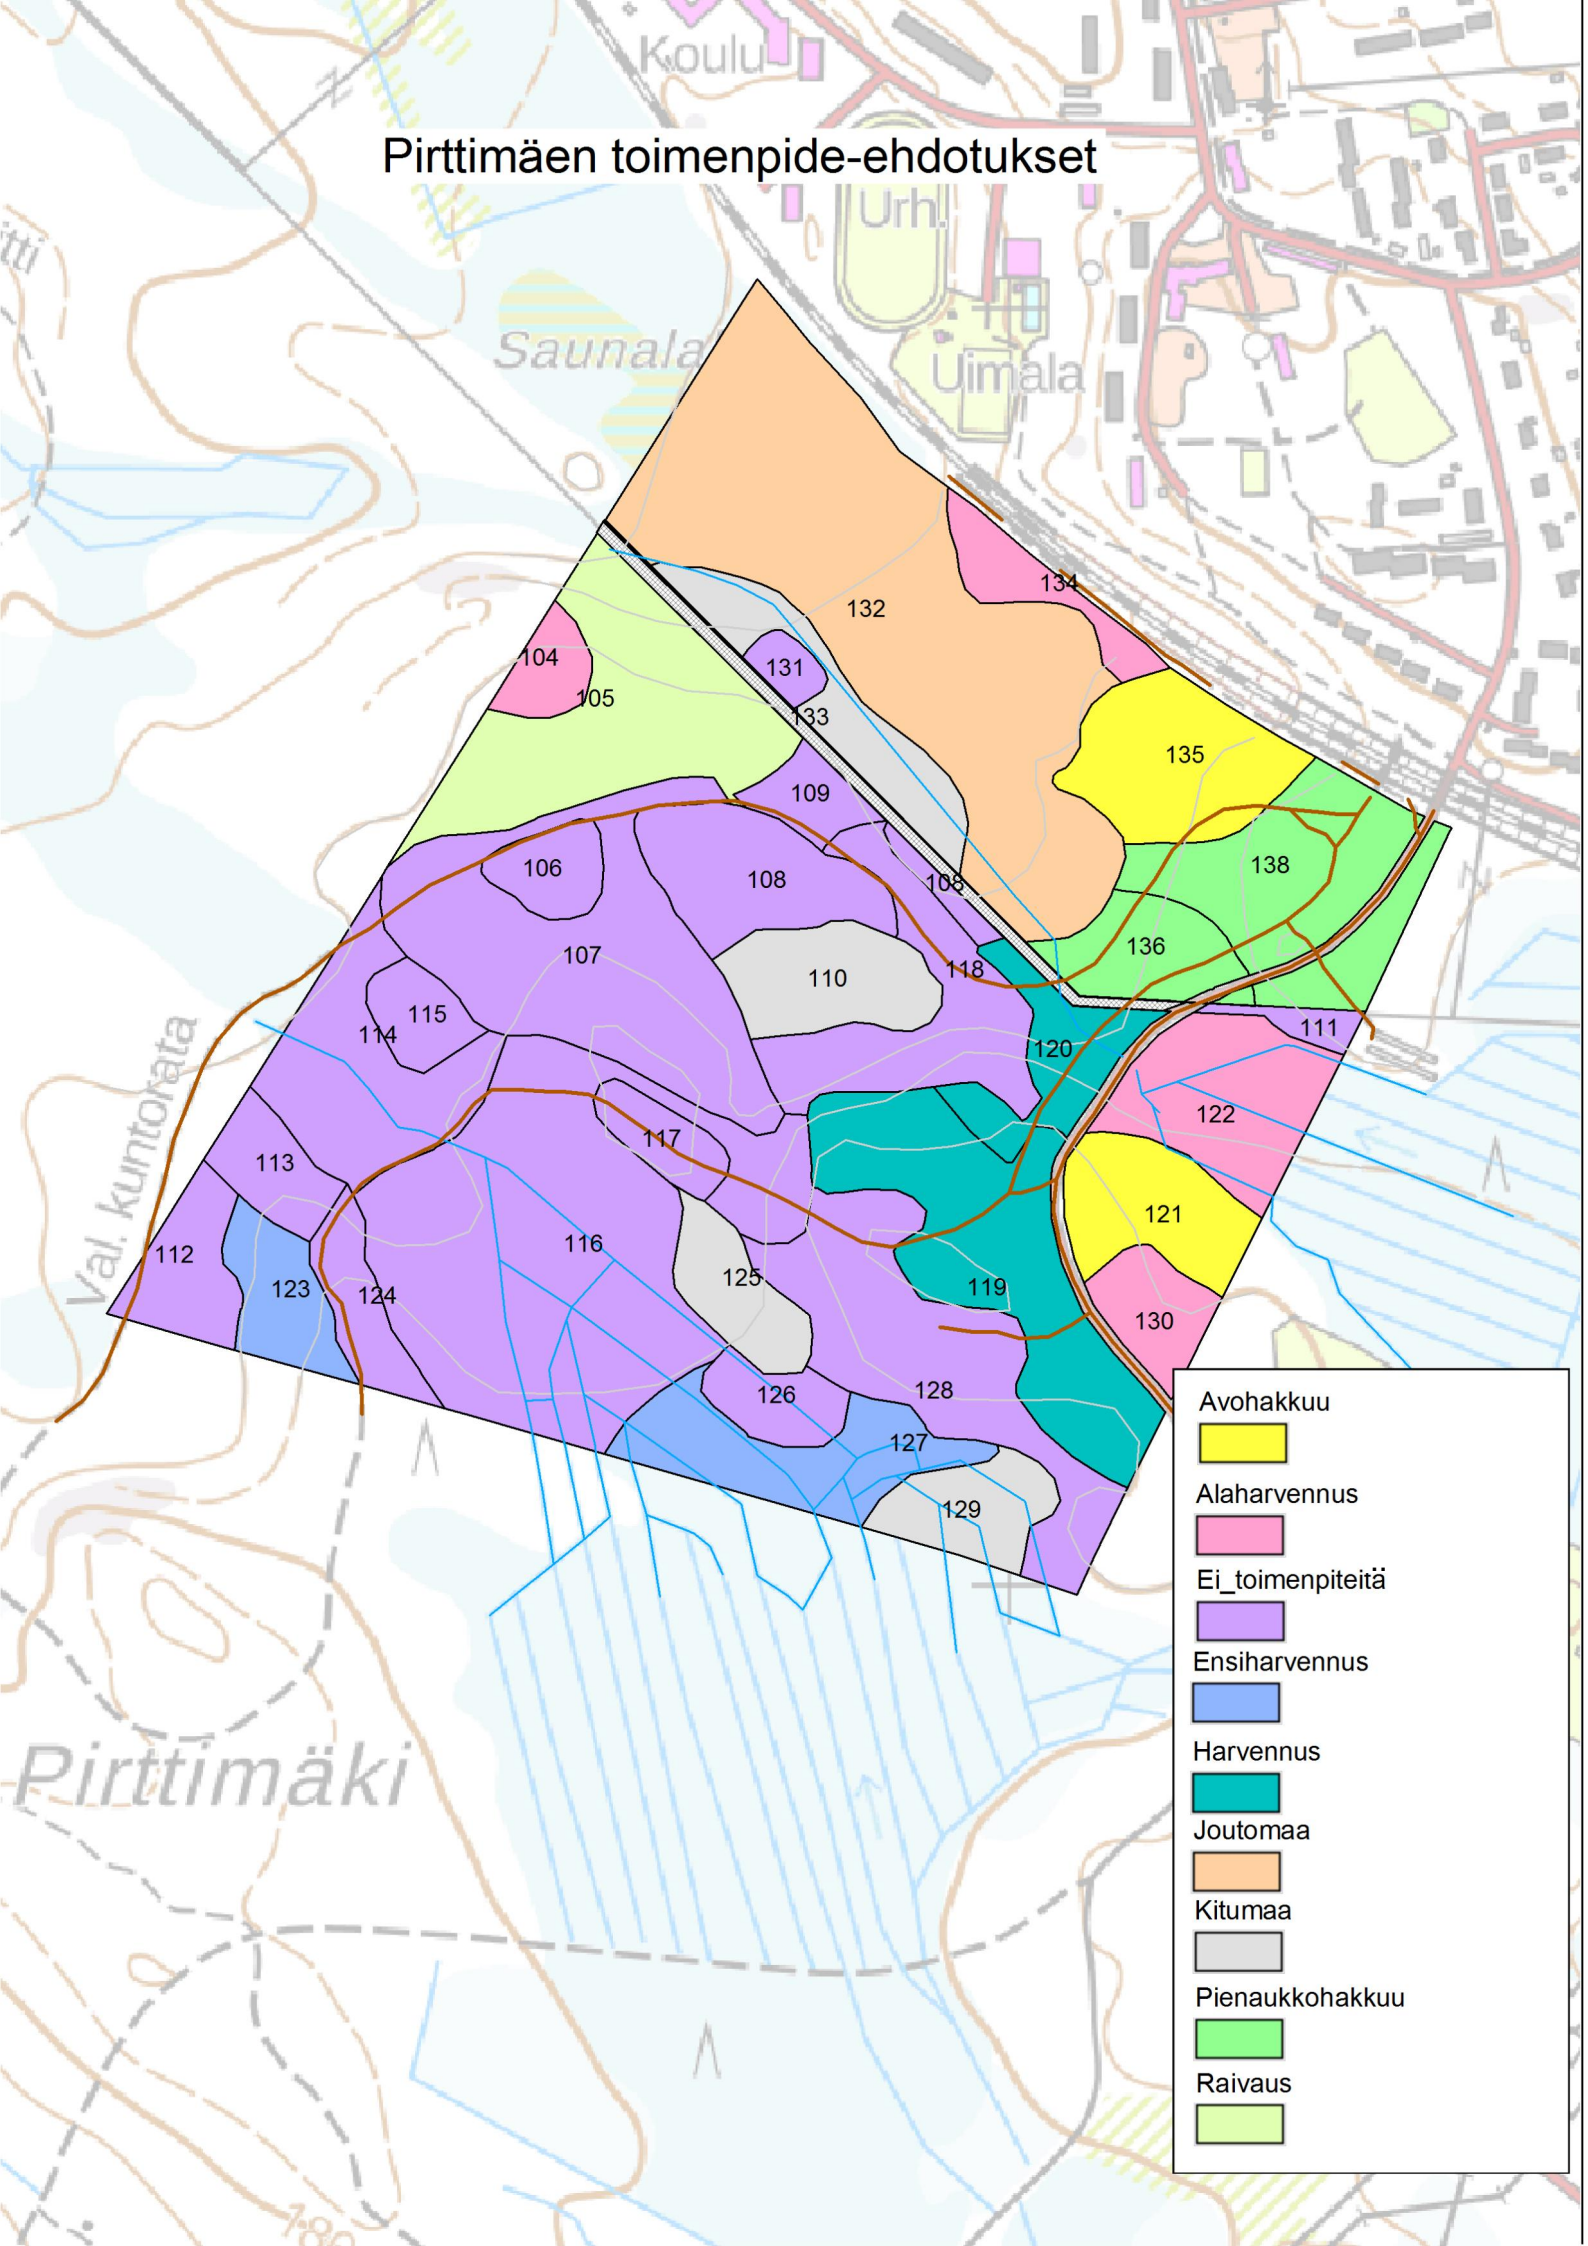

Pirttimäen toimenpide-ehdotukset

Avohakkuu	Yellow
Alaharvennus	Pink
Ei_toimenpiteitä	Purple
Ensiharvennus	Blue
Harvennus	Teal
Joutomaa	Orange
Kitumaa	Grey
Pienaukkohakkuu	Light Green
Raivaus	Light Yellow-Green