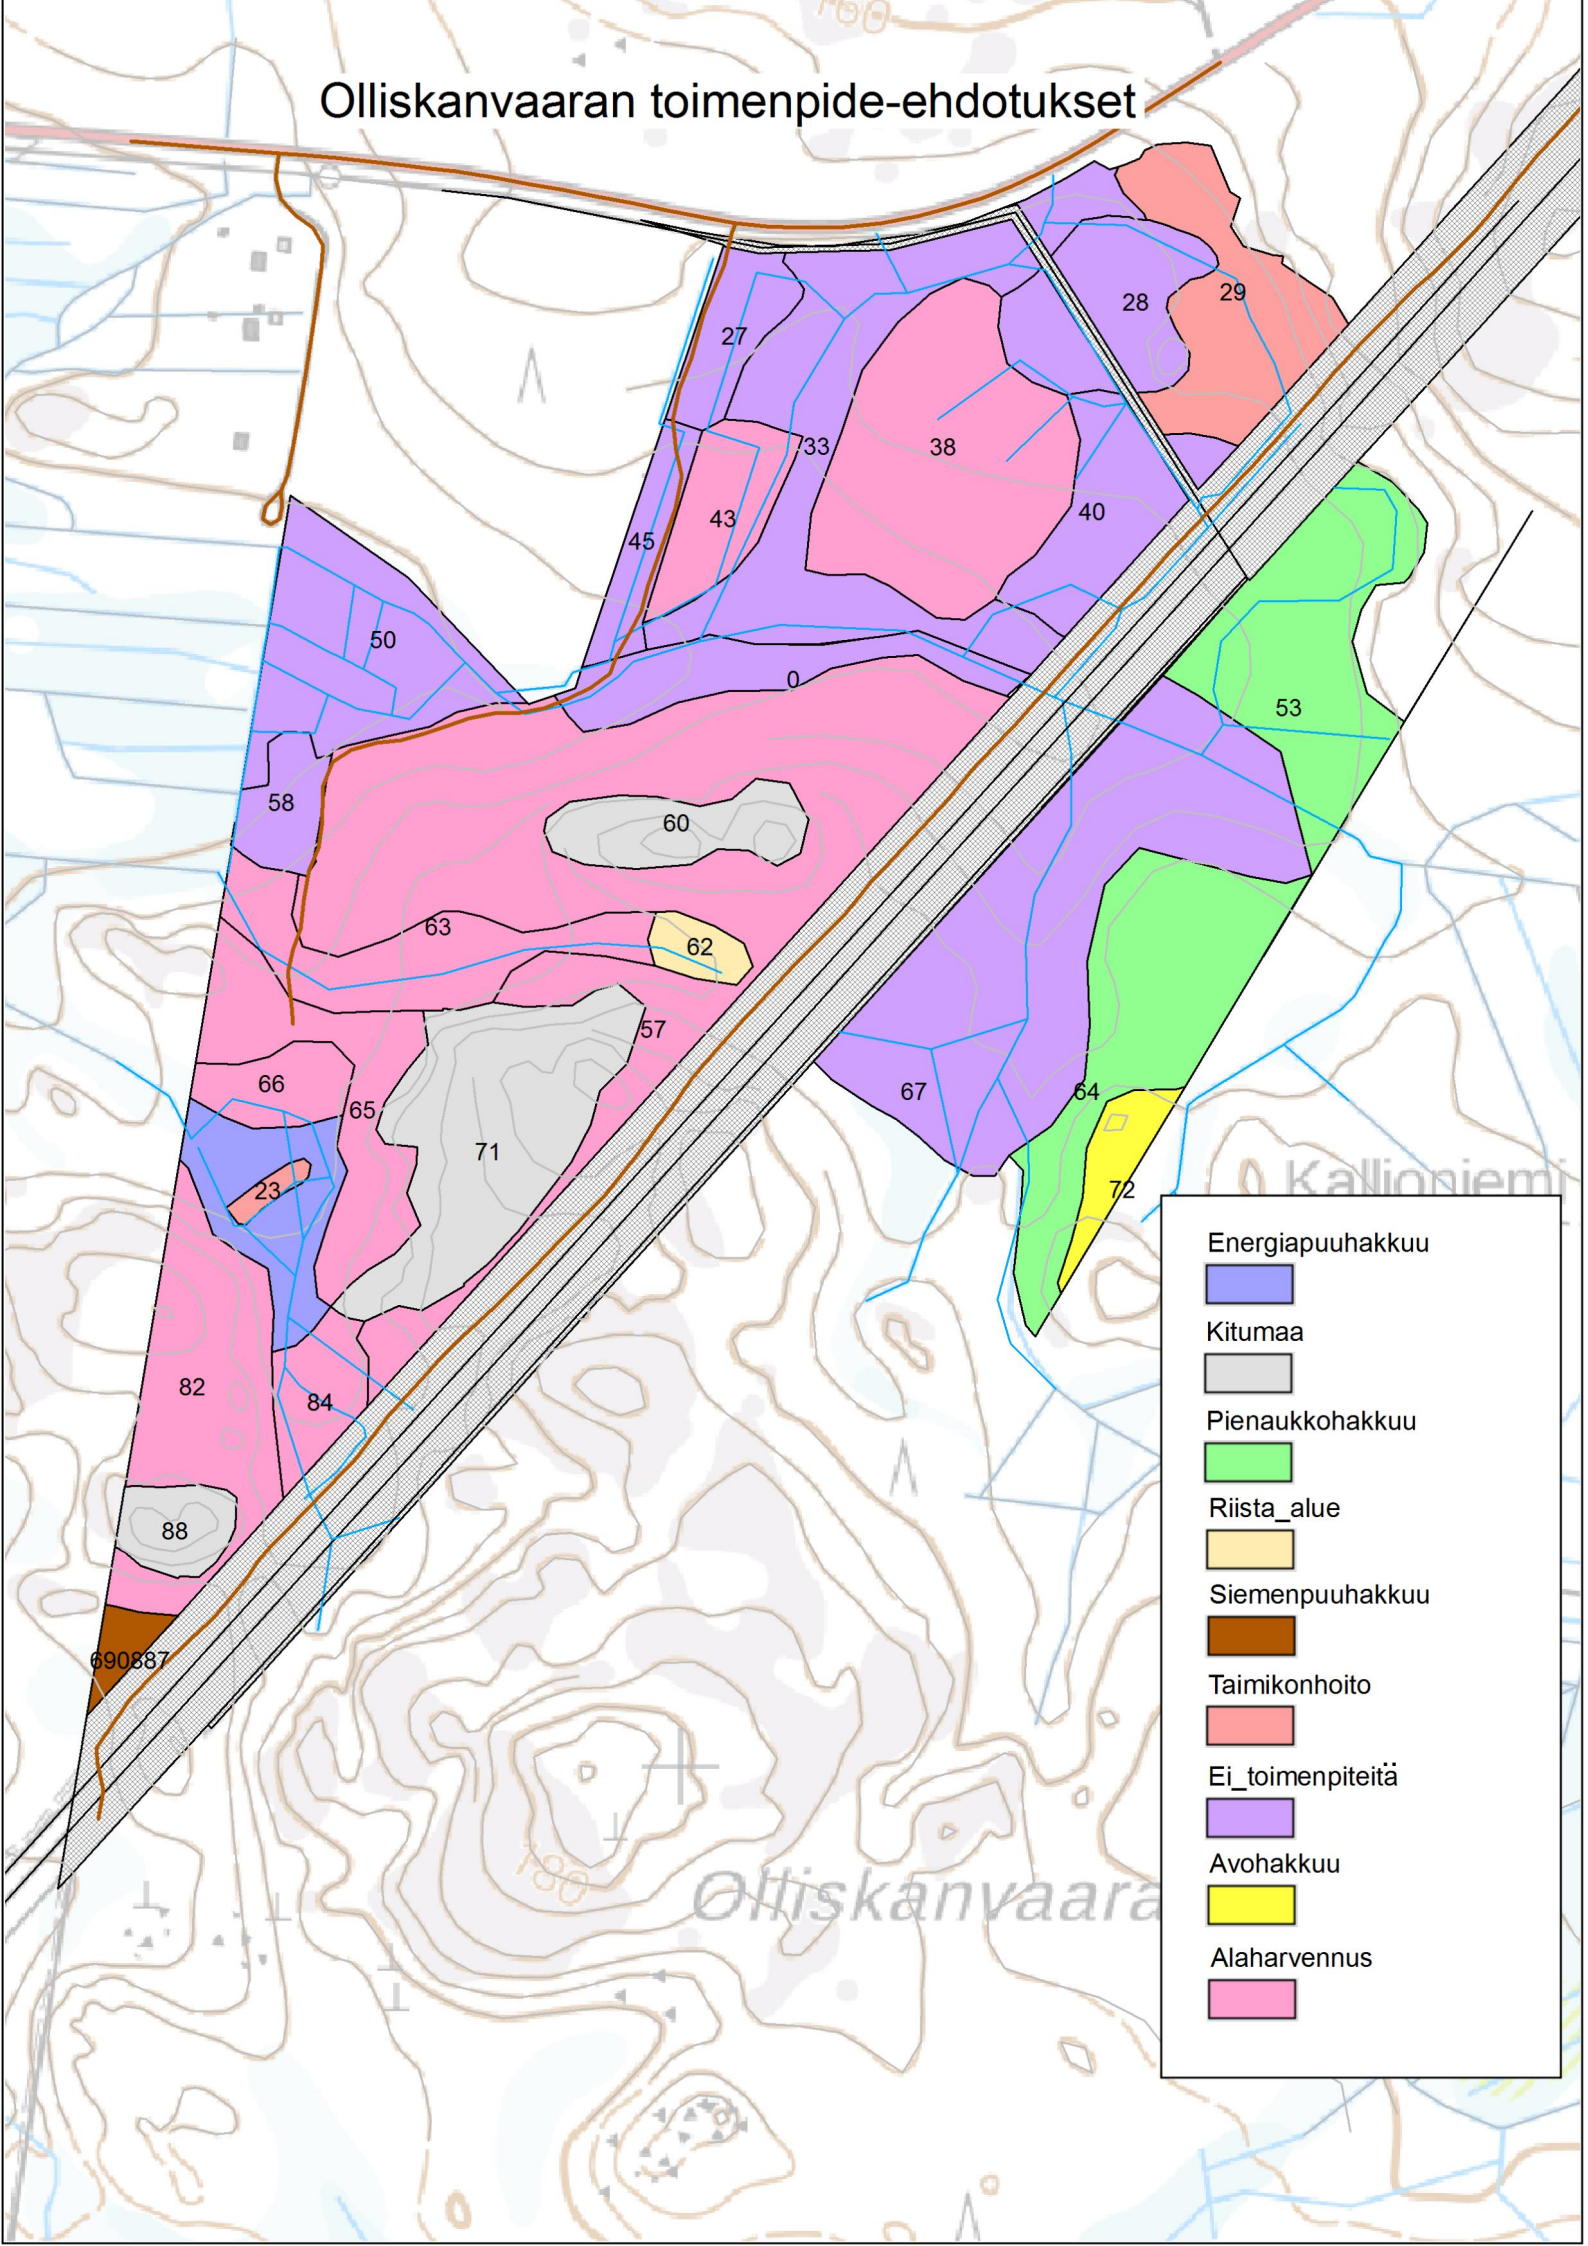

# Olliskanvaaran toimenpide-ehdotukset

Energiapuuhakkuu

Kitumaa

Pienaukkohakkuu

Riista\_alue

Siemenpuuhakkuu

Taimikonhoito

Ei\_toimenpiteitä

Avohakkuu

Alaharvennus

690887

Olliskanvaara

Kallionsiemä