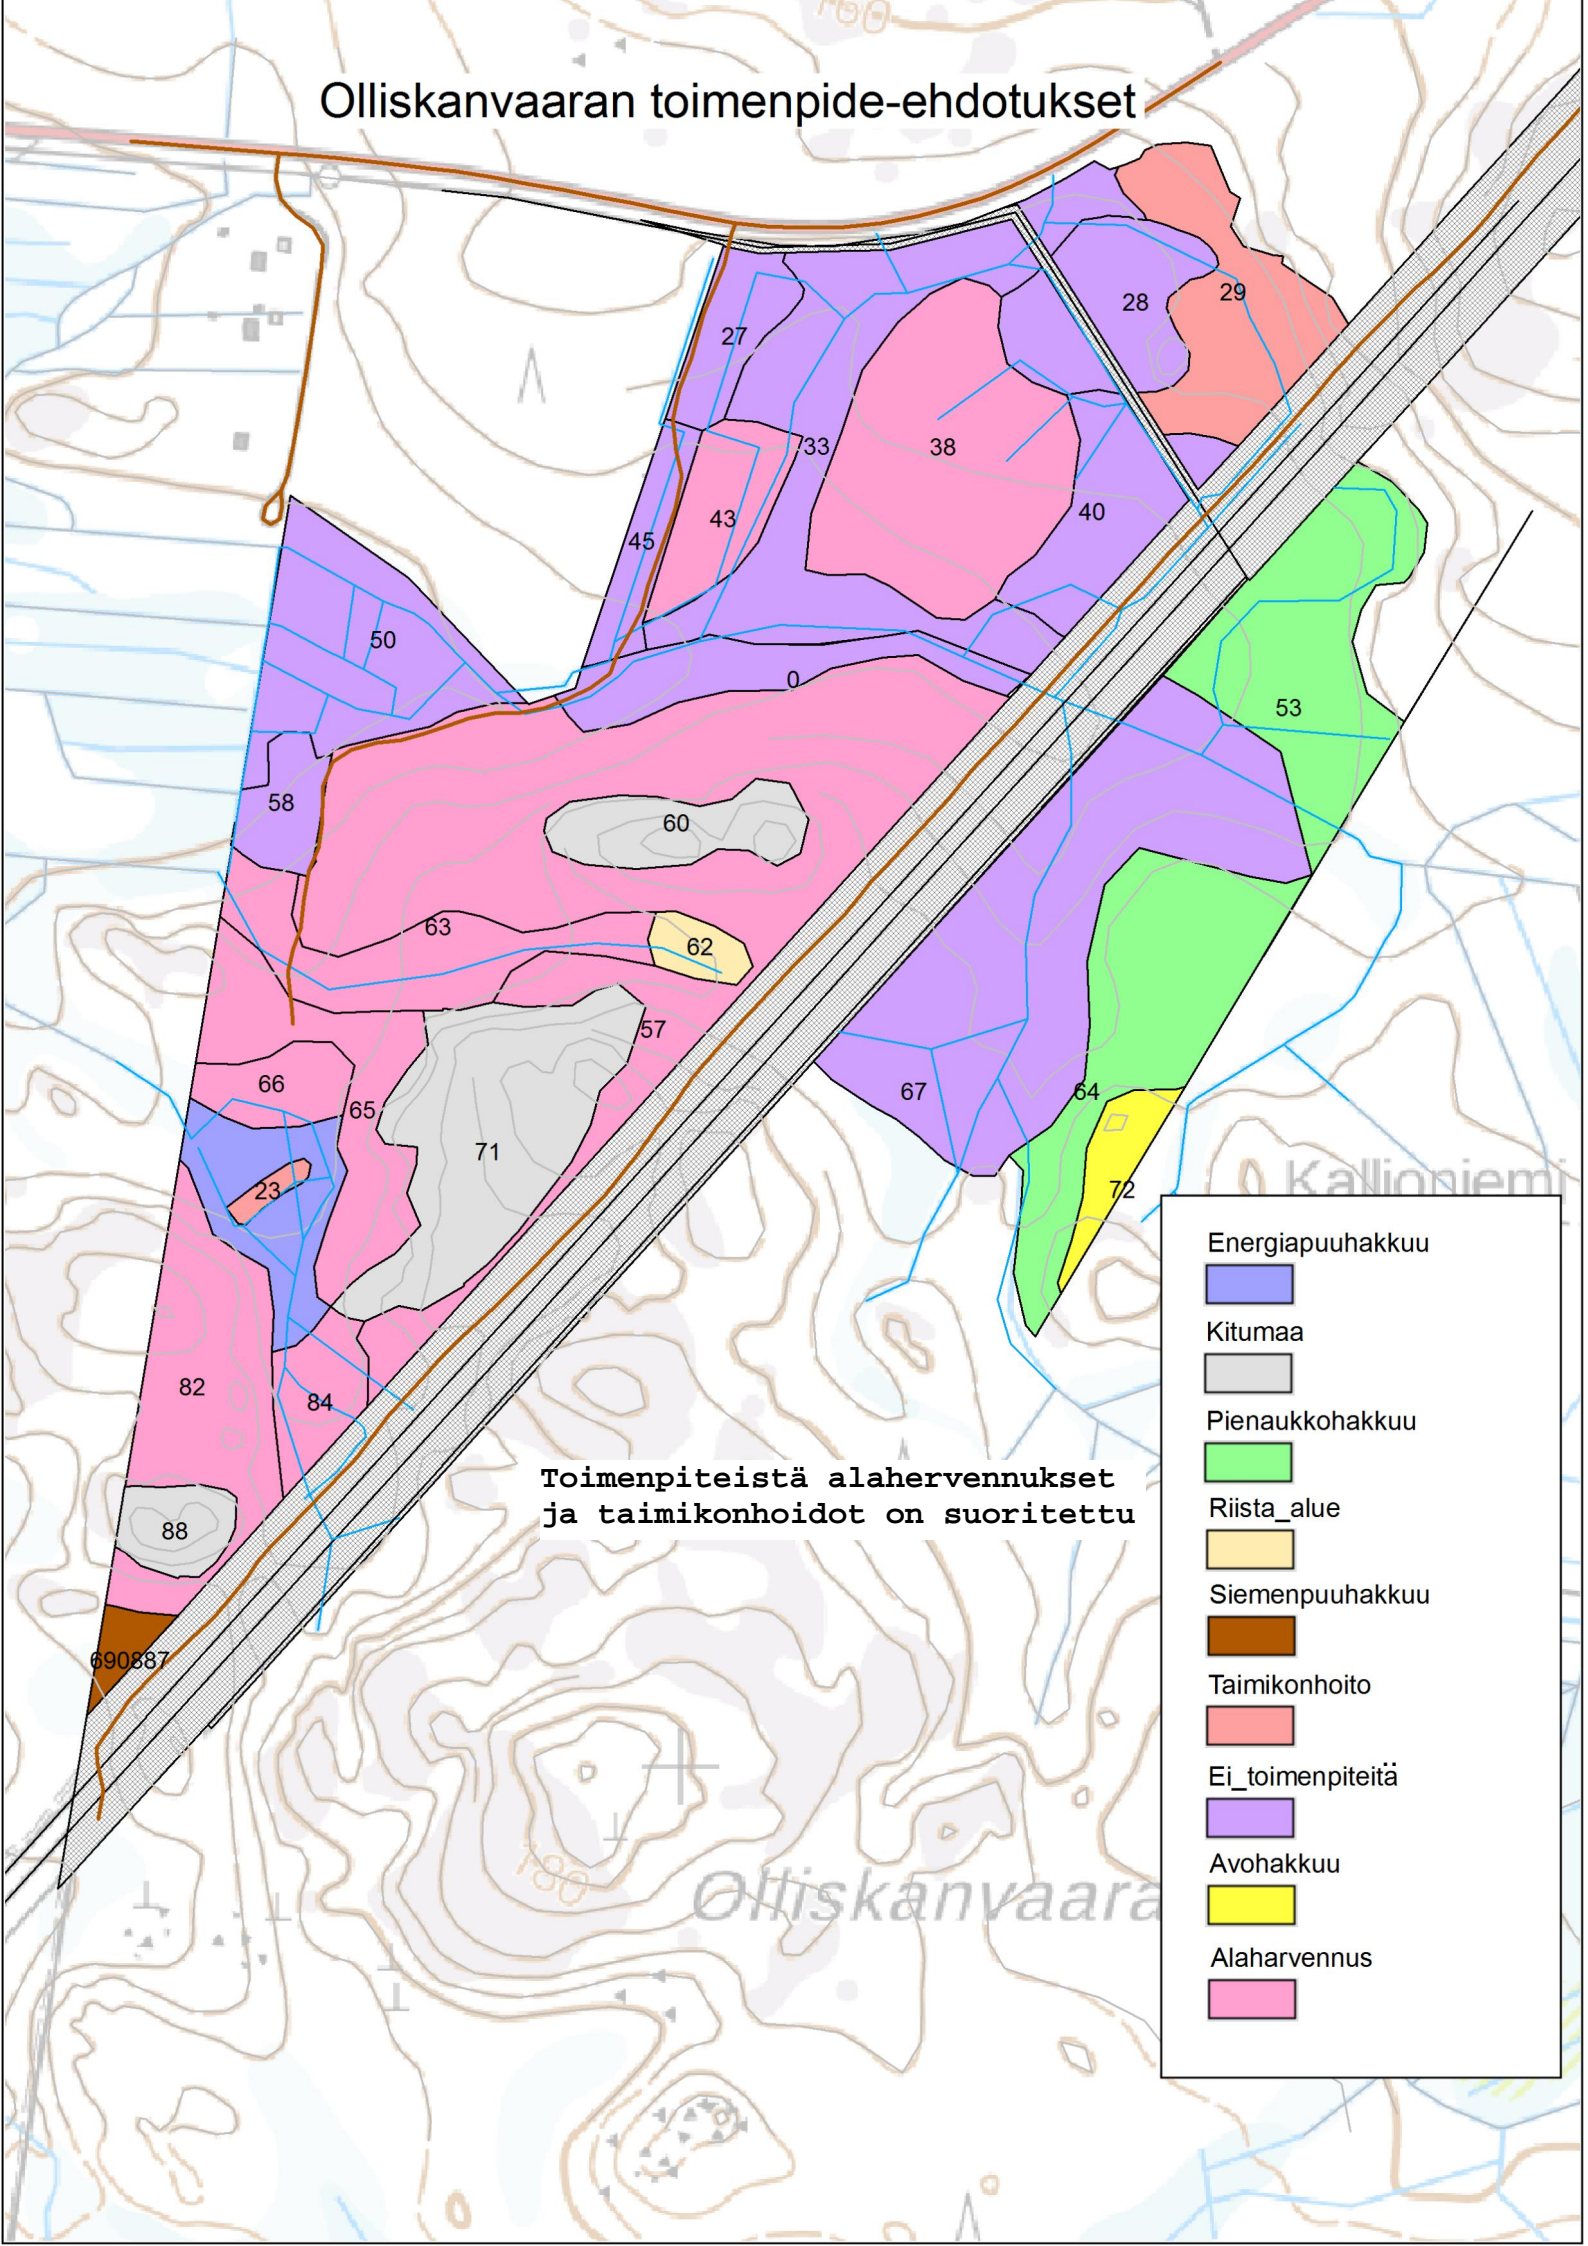

# Olliskanvaaran toimenpide-ehdotukset

Toimenpiteistä alahervennukset  
ja taimikonhoidot on suoritettu

Energiapuuhakkuu	Blue
Kitumaa	Grey
Pienaukkohakkuu	Green
Riista_alue	Yellow
Siemenpuuhakkuu	Brown
Taimikonhoito	Red
Ei_toimenpiteitä	Purple
Avohakkuu	Yellow
Alaharvennus	Pink