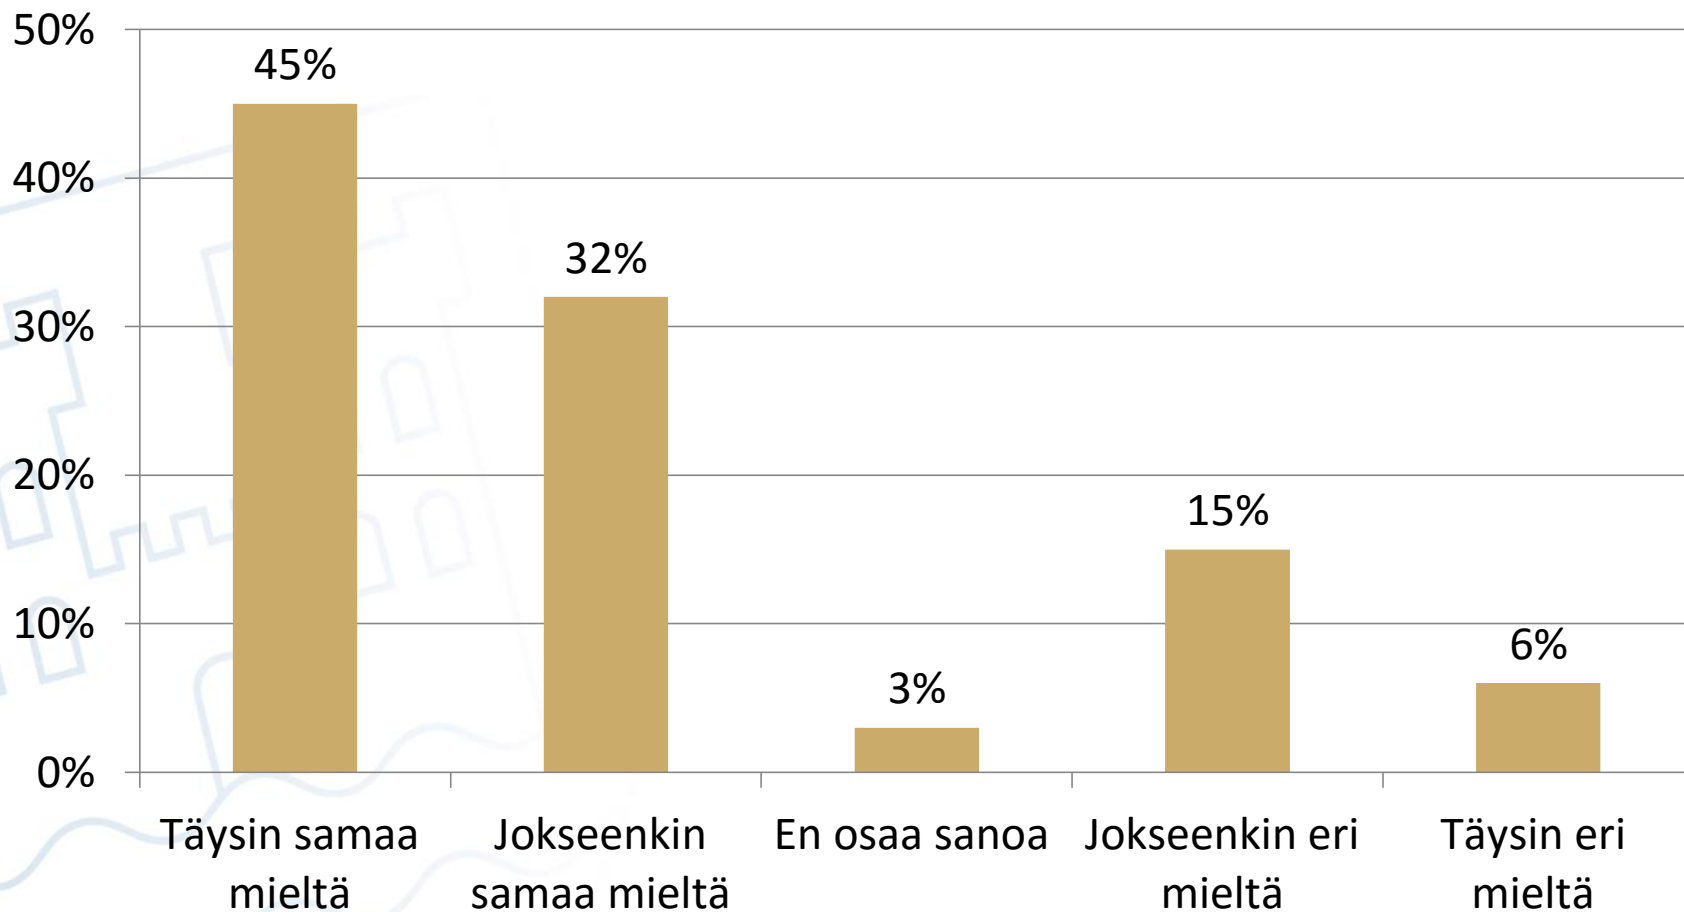

Turvallisuus koulukuljetuksessa,
Matka kotoa pysäkille ja takaisin on turvallinen ka 3,94