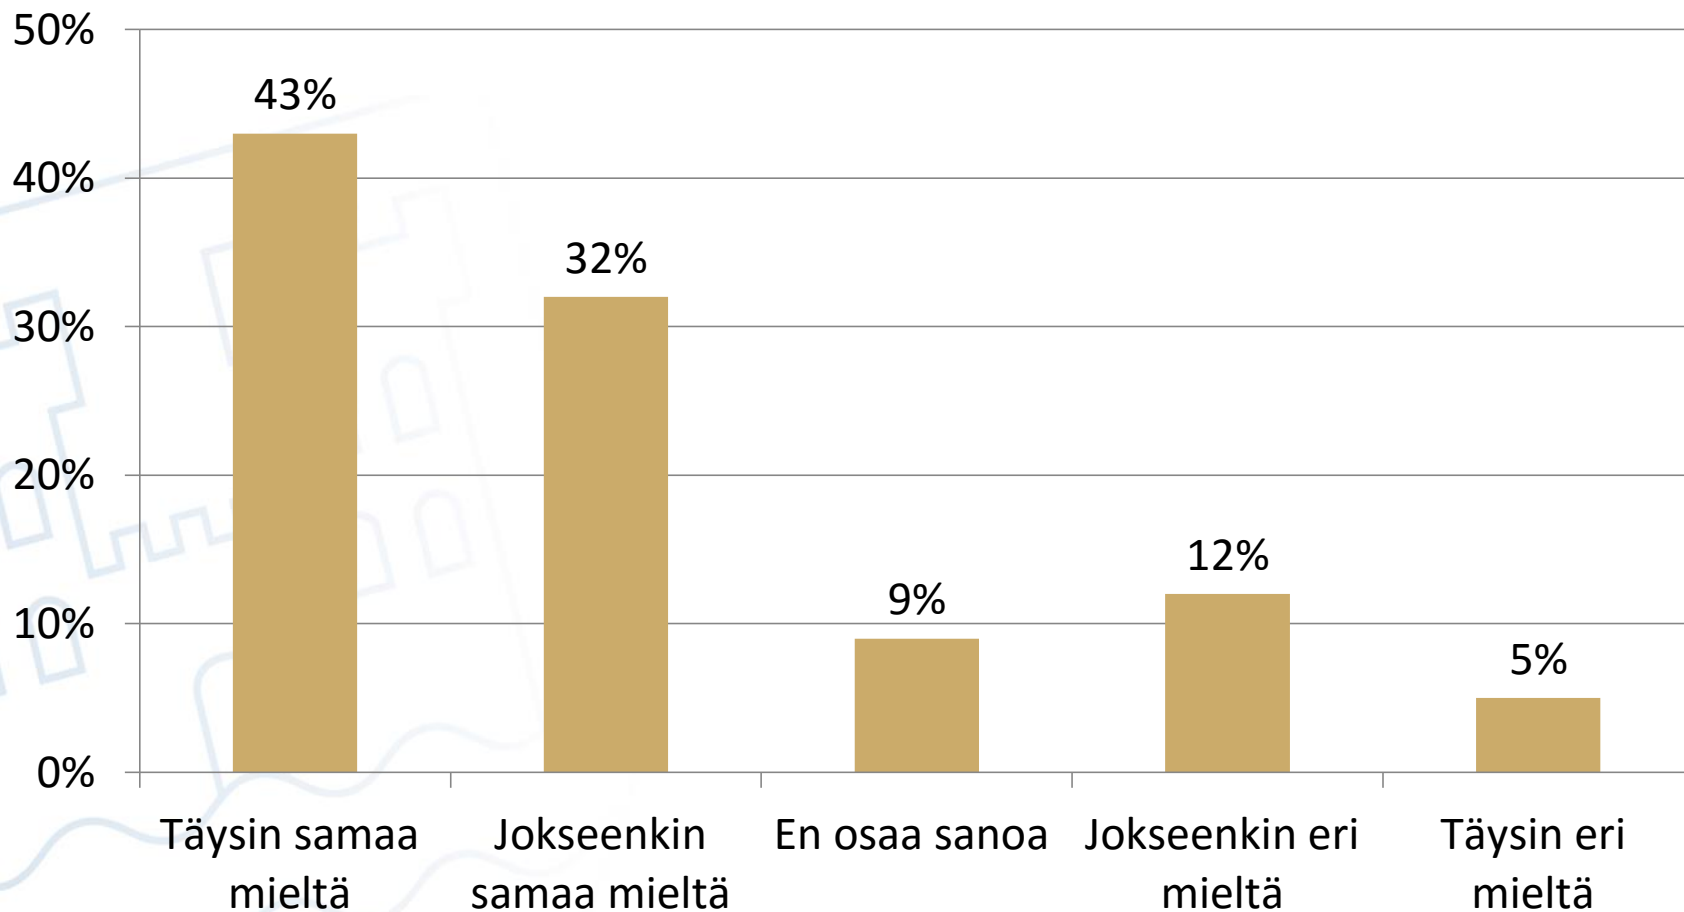

Turvallisuus koulukuljetuksessa,
lapsi kokee koulukuljetuksen turvalliseksi ka 3,96