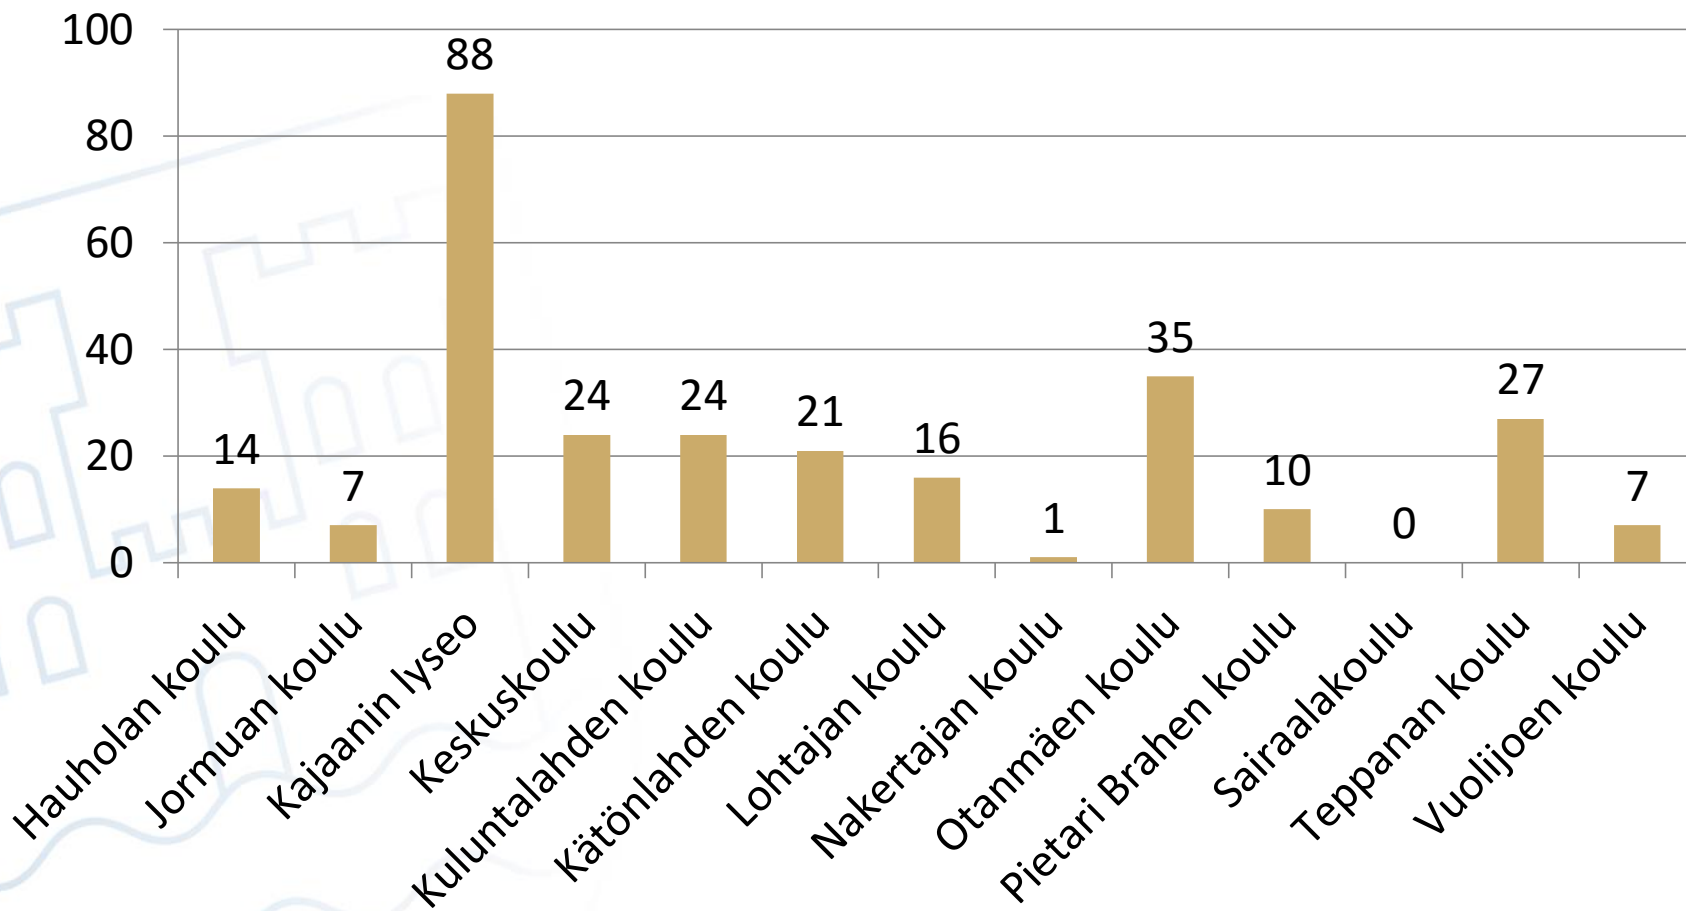

Koulukuljetusten järjestely lukuvuonna 2015 - 2016

VASTAUKSIEN MÄÄRÄ=287