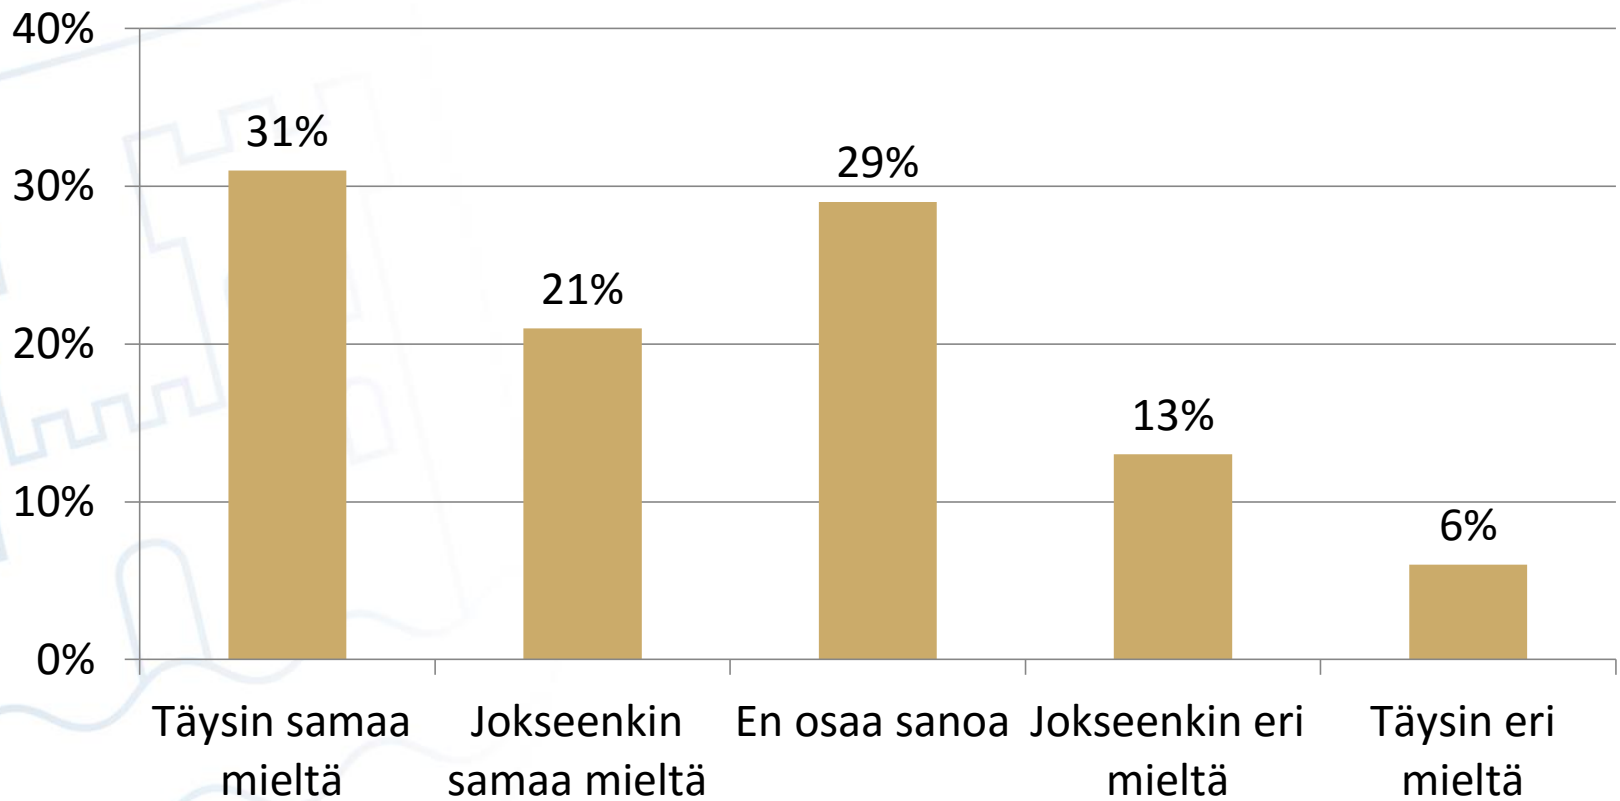

Turvallisuus koulukuljetuksessa,
Liikennöitsijä huolehtii lasten turvallisuudesta koulukuljetusautossa ka 3,58