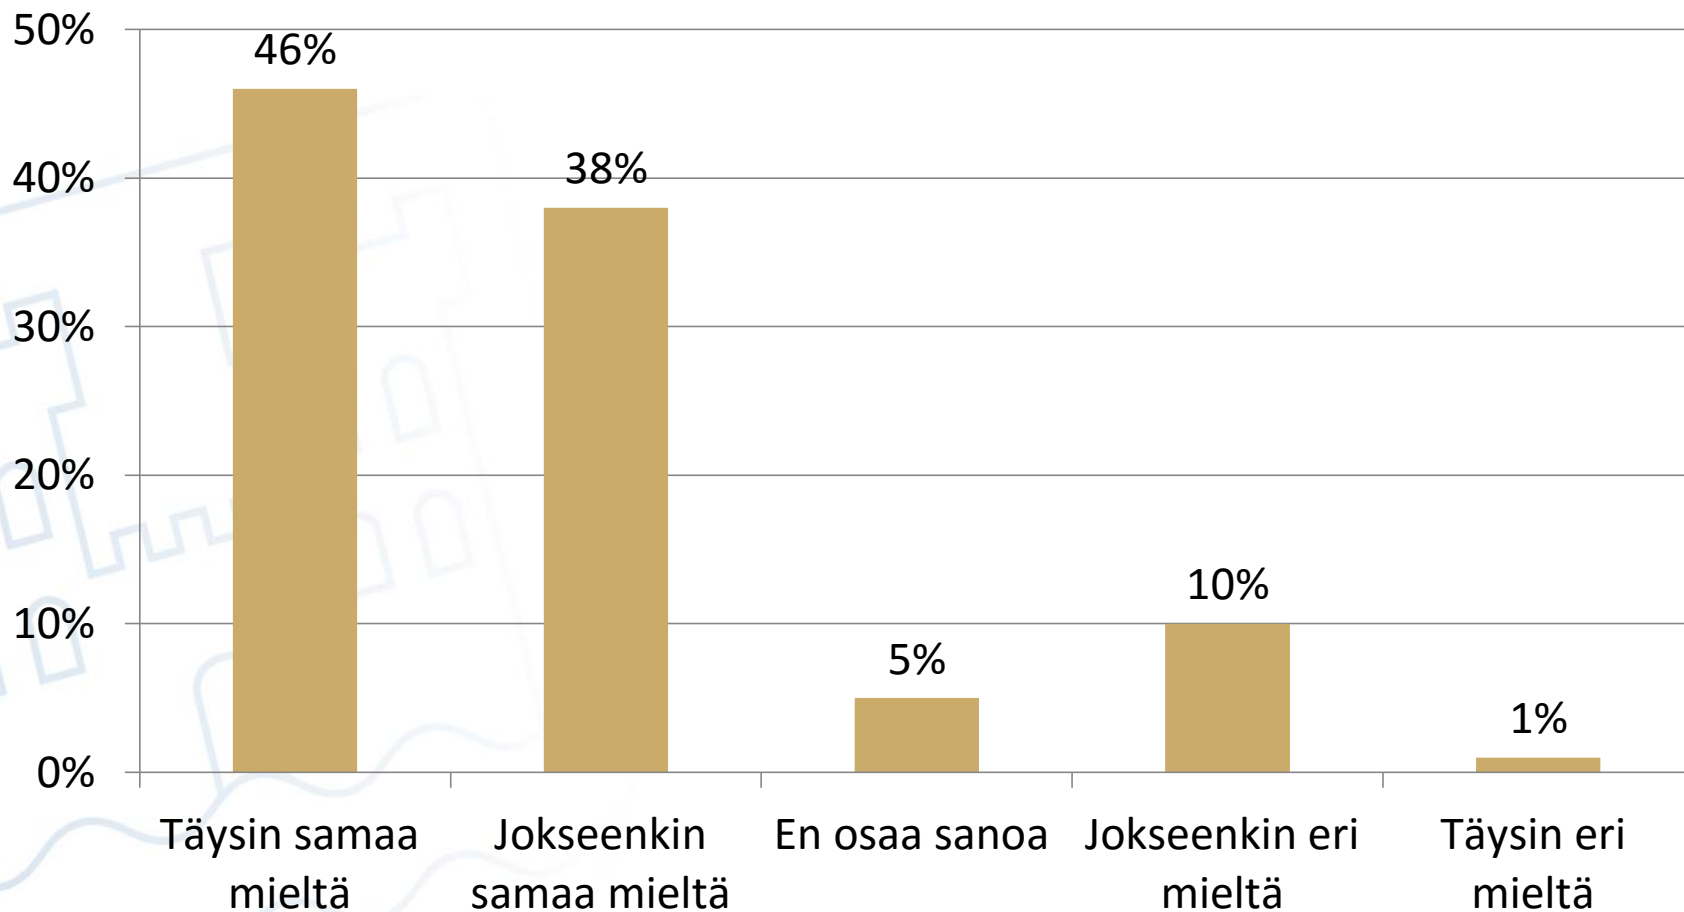

## Koulukuljetusten järjestely lukuvuonna 2015 - 2016

VASTAUKSIEN MÄÄRÄ=287

Turvallisuus koulukuljetuksessa,  
Matka kotoa pysäkille ja takaisin on turvallinen ka 3,94

Turvallisuus koulukuljetuksessa,  
Matka pysäkiltä koululle ja takaisin on turvallinen ka 4,19