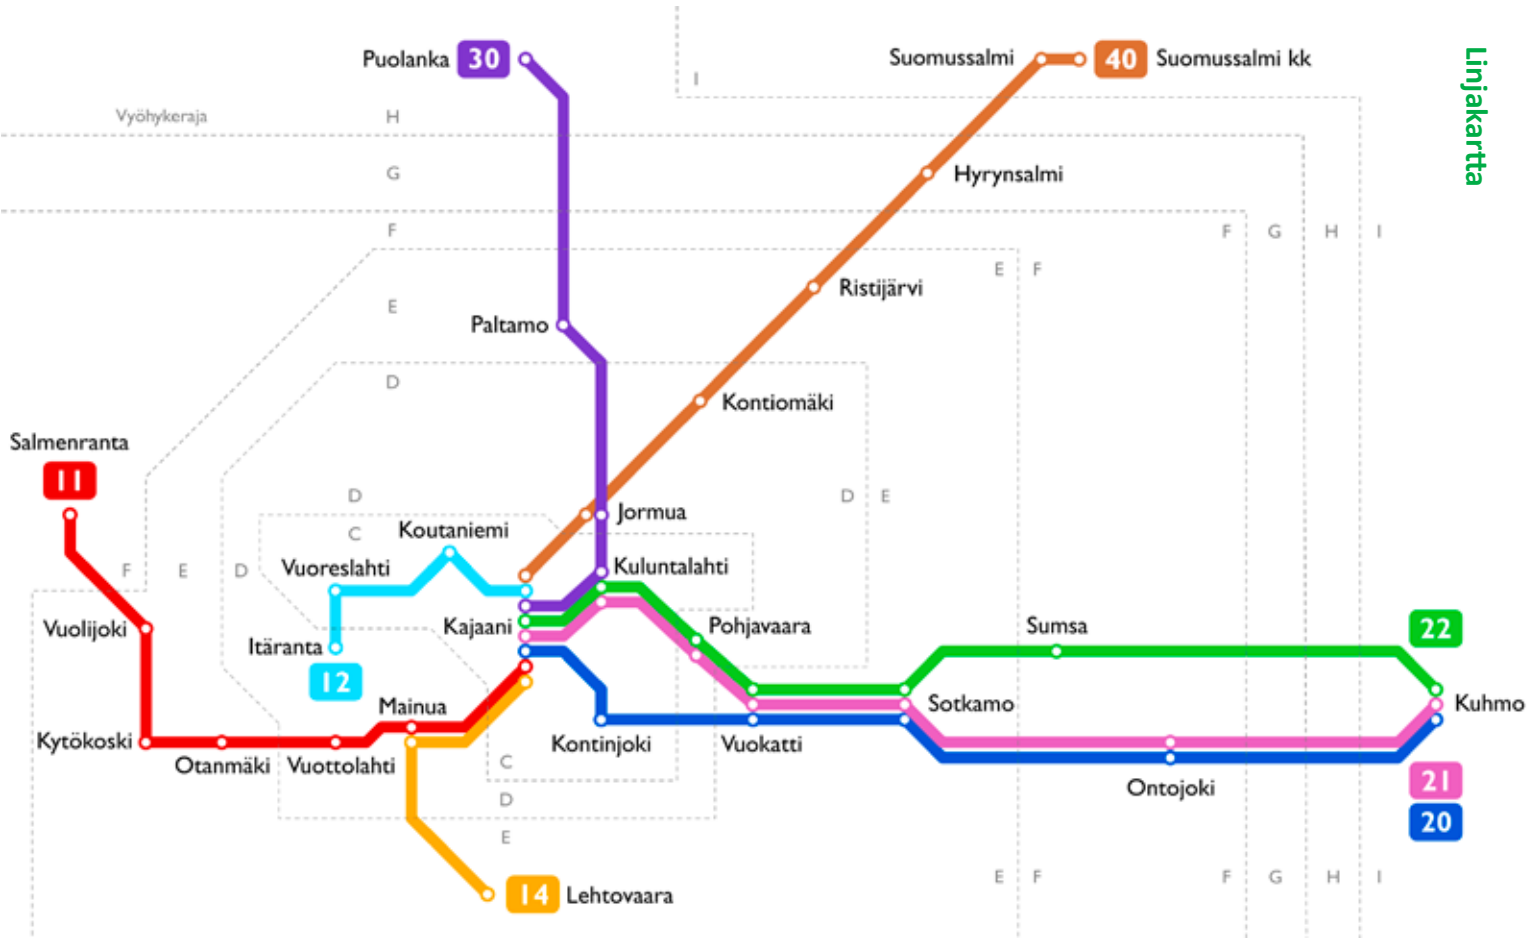

Muiden palveluiden hinnat (sis. alv 10 %)

Polkupyörän kuljettaminen linja-autossa	6,00 €

Poikkeuspäivien liikenne

Torstai 21.6. Juhannusaatonaatto

Ajetaan viikonpäivän mukainen liikenne. Lisäksi ajetaan:

11	Otanmäki - Kajaani	KP	8:45	s. 8	
11	Kajaani - Otanmäki	KP	14:15	s. 8	
12	Itäranta - Kajaani	MP	8:25	s. 9	Kutsuliikenne
12	Kajaani - Itäranta	MP	12:05	s. 9	Kutsuliikenne
30	Puolanka - Kajaani	P	16:10	s. 15	Kutsuliikenne
30	Kajaani - Puolanka	P	17:50	s. 15	Kutsuliikenne

Perjantai 22.6. Juhannusaatto

Ei liikennettä, paitsi:

20	Kuhmo - Kajaani	L	9:20	s. 10	
22	Kajaani - Kuhmo	L	20:30	s. 14	Kutsuliikenne
30	Puolanka - Kajaani	L	9:00	s. 15	
40	Suomussalmi - Kajaani	L	8:50	s. 16	
40	Kajaani - Suomussalmi	L	20:30	s. 17	Kutsuliikenne

Lauantai 23.6. Juhannuspäivä

Ei liikennettä.

Lentokenttäliikenteen osalta poikkeuspäivien liikenne tulee varmistaa suoraan liikenteenharjoittajilta (yhteystiedot s. 18-19).

Aikataulumerkintöjen selitykset

M	maanantaisin	M-P	maanantaista perjantaihin
Ti	tiistaisin	las	linja-autoasema
K	keskiviikkoisin	ras	rautatieasema
To	torstaisin	x	pysähtyy
P	perjantaisin	-	ohittaa
L	lauantaisin	T	tarvittaessa
S	sunnuntaisin		
SS	sunnuntaisin (peräkkäin sattuvista pyhäpäivistä vain viimeisenä, ei yksittäisinä arkipyhinä)